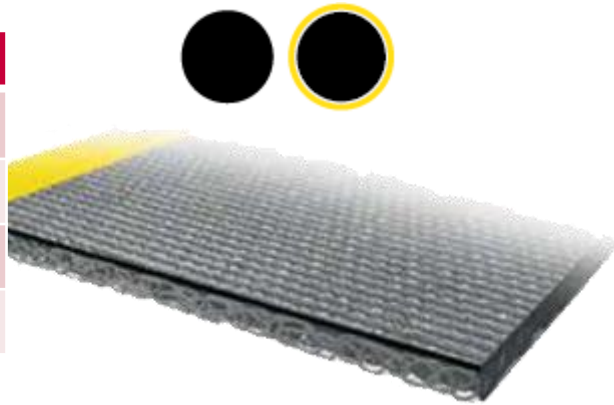

Tapetes Antifatiga Safety-Walk® 3270 Negro con orilla negra

SAFETY-WALK® 5270 ANTIFATIGA

- Tapete acojinado que reduce el cansancio en entornos secos.
- Alta resistencia y durabilidad con el mejor desempeño.
- Evita el cansancio de personas que permanecen de pie por largos períodos de tiempo.

DESCRIPCIÓN

Tapetes Antifatiga 5270 Negro sin orilla

Tapetes Antifatiga 5270 Negro sin orilla

Tapetes Antifatiga 5270YE con orilla amarilla

Tapetes Antifatiga 5270YE con orilla amarilla

SAFETY-WALK® 5100 ANTIFATIGA