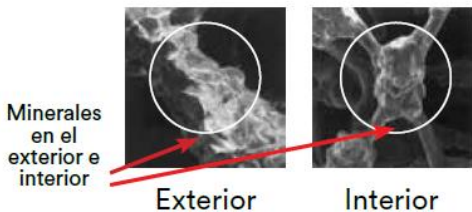

Existe un disco Scotch-Brite® para cada necesidad

La combinación de las tecnologías de punta de 3M en abrasivos y adhesivos en las fibras de los discos da como resultado el mejor disco en desempeño y durabilidad del mercado.

1. **1. Desempeño:** La distribución uniforme de fibras y los minerales abrasivos adecuados para cada tarea logran mejores resultados en un menor tiempo y de forma más fácil para quien lo realiza.
2. **2. Durabilidad del disco:** El disco 3M dura hasta 5 veces más ya que los minerales se encuentran tanto en las caras del disco como en el interior haciendo que siempre puedas realizar las labores.

3M

Otros