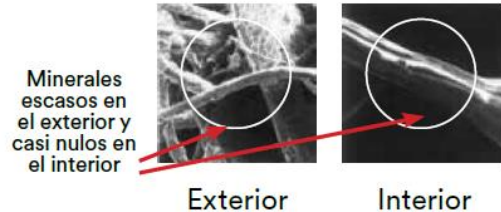

Existe un disco Scotch-Brite® para cada necesidad

La combinación de las tecnologías de punta de 3M en abrasivos y adhesivos en las fibras de los discos da como resultado el mejor disco en desempeño y durabilidad del mercado.

1. **1. Desempeño:** La distribución uniforme de fibras y los minerales abrasivos adecuados para cada tarea logran mejores resultados en un menor tiempo y de forma más fácil para quien lo realiza.
2. **2. Durabilidad del disco:** El disco 3M dura hasta 5 veces más ya que los minerales se encuentran tanto en las caras del disco como en el interior haciendo que siempre puedas realizar las labores.

3M

Otros